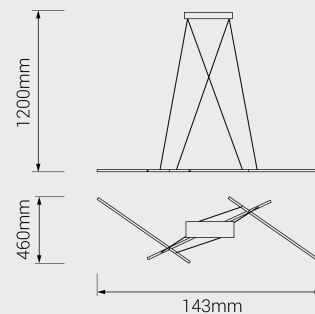

invenso
LUCE D'AUTORE

Centoventitre

CV123

Centoventitre

CV123

Mirror finishing Scigno XL ceiling
(other finishing on request)

LED: 24 V | 30 W | 3000K | CRI >90
4230 lm | 141 lm/W | > 50.000h | T 55°C
Power supplier: 110/240V - 24 V
BODY: laser cut brass