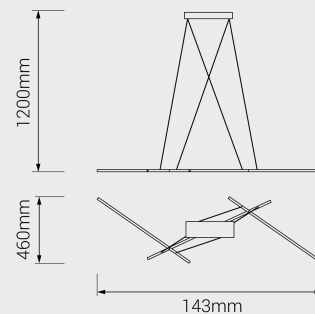

invenso
LUCE D'AUTORE

Centoventitre

CV123

Centoventitre

CV123

Plafone a soffitto

LED: 24 V | 30 W | 3000K | CRI >90
4230 lm | 141 lm/W | > 50.000h | T 55°C
Power supplier: 110/240V - 24 V
BODY: laser cut brass