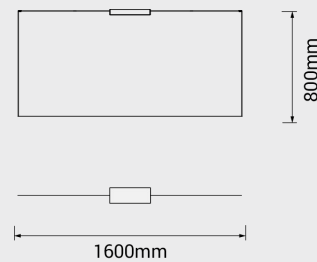

invenso
LUCE D'AUTORE

Centocinquanta

CV150

Centocinquanta

CV150

Attacco a parete2
include n.2 bitta singola E012

LED: 24 V | 30 W | 3000K | CRI >90
4230 lm | 141 lm/W | > 50.000h | T 55°C
Power supplier: 110/240V - 24 V
BODY: laser cut brass