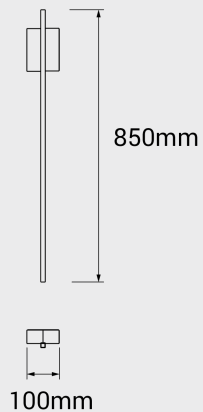

Centottanta

CV180

Centottanta

CV180

Attacco a parete2
include n.2 bitta singola E012

LED: 24 V | 10 W | 3000k | CRI >90 | 1410 lm

141 lm/W | > 50.000h | T 55°C

ALIMENTATORE: 24 V

CORPO: ottone tagliato al laser

A++

LED

IP20

Finiture

 **OT:** Ottone spazz.

 **BR:** Bronzo

 **RA:** Rame