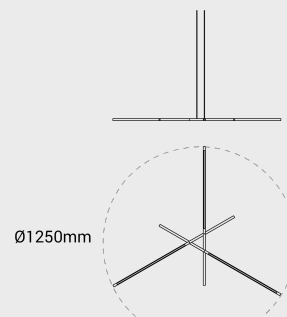

*innovuso*  
LUCE D'AUTORE

**Radiale**

---

**CVR001**

**Radiale**

**CVR001**

Attacco a parete2  
include n.2 bitta singola E012

LED Direct light: 24 V | 30 W | 3000K | CRI >90  
4230 lm | 141 lm/W | > 50.000h | T 55°C  
LED Indirect light: 24 V | 15 W | 3000K | CRI >90  
2115 lm | 141 lm/W | > 50.000h | T 55°C  
Power supplier: 110/240V - 24 V