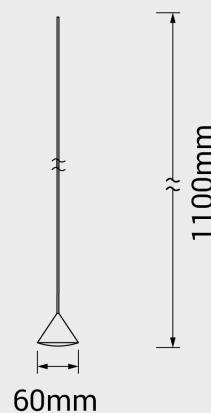

## Gumdrop

GD001

Attacco a raso controsoffitto

LED: 2 W | 350 mA | 3000K | CRI 90 | 332 lm

66 lm/W | > 50.000h | T 55°C

ALIMENTATORE on/off remoto: 350 mA | 220/240V | 50/60 Hz

### Diffusore

**01:** Ghiera in metallo 24°

**02:** Ghiera in metallo 38°

**03:** Ghiera in metallo 45°

**11:** Ghiera opal 24°

**12:** Ghiera opal 38°

**13:** Ghiera opal 45°