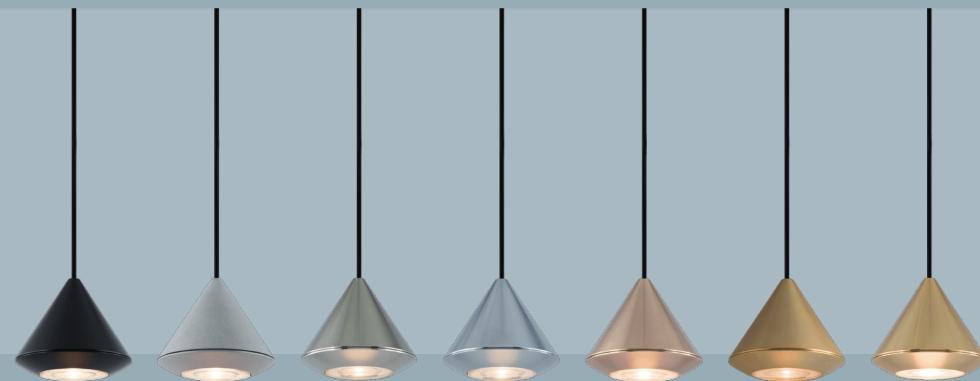

*Imvesso*  
LUCE D'AUTORE

**Gumdrop**

---

**GD001**

# Drop of Light

## Gumdrop

GD001

Attacco a raso controsoffitto

LED: 2 W | 350 mA | 3000K | CRI 90 | 332 lm

66 lm/W | > 50.000h | T 55°C

ALIMENTATORE on/off remoto: 350 mA | 220/240V | 50/60 Hz

### Finiture

**OT:** Ottone spazz.  
**BR:** Bronzo  
**RA:** Rame

**NI:** Nichel  
**NE:** Nero