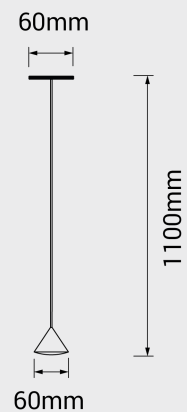

## Gumdrop

GD101

Attacco magnetico a raso per controsoffitto, finitura a specchio (altre finiture del plafone disponibili a richiesta). Preforo 15mm

LED: 2 W | 350 mA | 3000K | CRI 90 | 332 lm  
66 lm/W | > 50.000h | T 55°C  
ALIMENTATORE on/off remoto: 350 mA | 220/240V | 50/60 Hz

## Diffusore

<b>01:</b> Ghiera in metallo 24°	<b>11:</b> Ghiera opal 24°
<b>02:</b> Ghiera in metallo 38°	<b>12:</b> Ghiera opal 38°
<b>03:</b> Ghiera in metallo 45°	<b>13:</b> Ghiera opal 45°