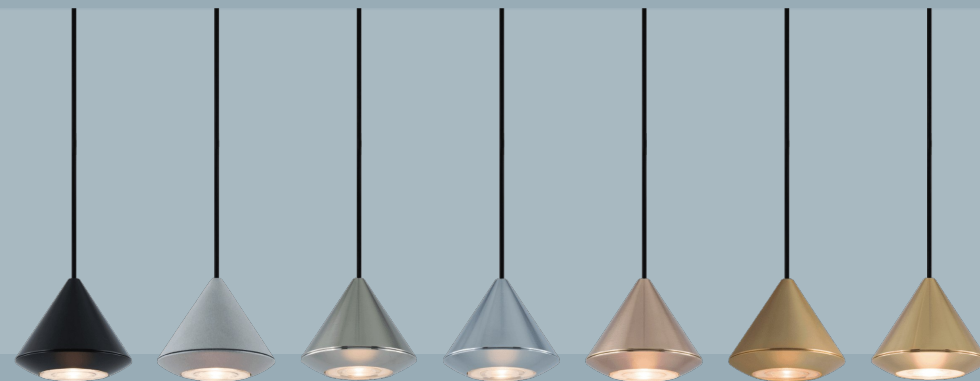

*Imvesso*  
LUCE D'AUTORE

**Gumdrop**

---

**GD101**

# Drop of Light

## Gumdrop

GD101

Attacco magnetico a raso per controsoffitto, finitura a specchio (altre finiture del plafone disponibili a richiesta). Preforo 15mm

LED: 2 W | 350 mA | 3000K | CRI 90 | 332 lm  
66 lm/W | > 50.000h | T 55°C  
ALIMENTATORE on/off remoto: 350 mA | 220/240V | 50/60 Hz