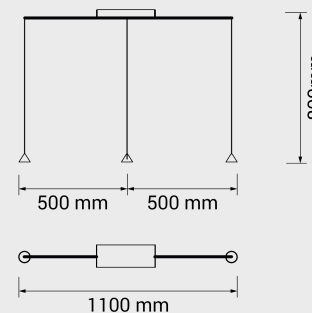

Imvesso
LUCE D'AUTORE

Gumdrop

GD204

Drop of Light

Gumdrop

GD204

Scrigno XL a plafone con barra
finitura a specchio (altre finiture su richiesta)

LED: 3x2 W | 350 mA | 3000K | CRI 90
996 lm | 166 lm/W | > 50.000h | T 55°C
ALIMENTATORE: 350 mA | 220/240V | 50/60 Hz
Dimmer elettronico: 0/10-1-10-PUSH

Finiture

- OT:** Ottone spazz.
- BR:** Bronzo
- RA:** Rame

- NI:** Nichel
- NE:** Nero

Diffusore

- 01:** Ghiera in metallo 24°
- 02:** Ghiera in metallo 38°
- 03:** Ghiera in metallo 45°
- 11:** Ghiera opal 24°
- 12:** Ghiera opal 38°
- 13:** Ghiera opal 45°