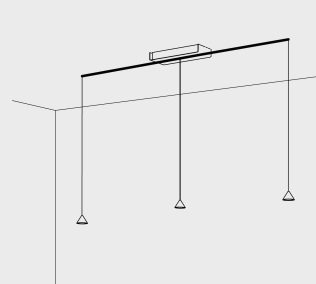

Imvesso
LUCE D'AUTORE

Gumdrop

GD204

Drop of Light

Gumdrop

GD204

Scrigno XL a plafone con barra
finitura a specchio (altre finiture su richiesta)

LED: 3x2 W | 350 mA | 3000K | CRI 90
996 lm | 166 lm/W | > 50.000h | T 55°C
ALIMENTATORE: 350 mA | 220/240V | 50/60 Hz
Dimmer elettronico: 0/10-1-10-PUSH

Finiture

- OT:** Ottone spazz.
- BR:** Bronzo
- RA:** Rame

- NI:** Nichel
- NE:** Nero

Diffusore

- 01:** Ghiera in metallo 24°
- 02:** Ghiera in metallo 38°
- 03:** Ghiera in metallo 45°
- 11:** Ghiera opal 24°
- 12:** Ghiera opal 38°
- 13:** Ghiera opal 45°