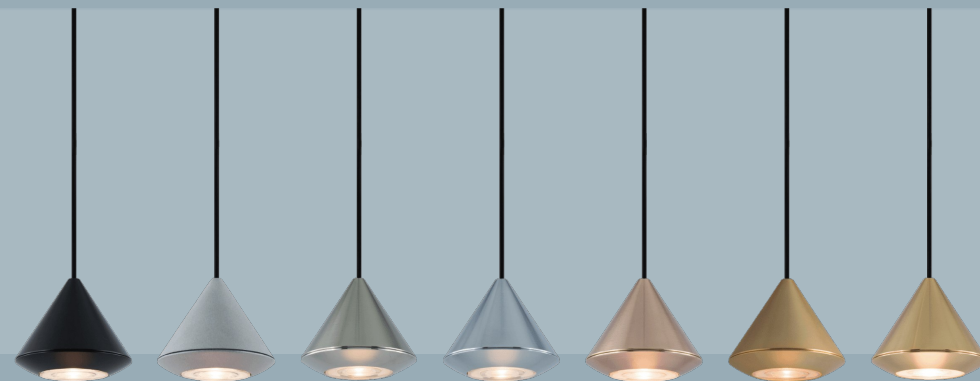

Imvesso
LUCE D'AUTORE

Gumdrop

GD204

Drop of Light

Gumdrop

GD204

Scrigno XL a plafone con barra
finitura a specchio (altre finiture su richiesta)

LED: 3x2 W | 350 mA | 3000K | CRI 90
996 lm | 166 lm/W | > 50.000h | T 55°C
ALIMENTATORE: 350 mA | 220/240V | 50/60 Hz
Dimmer elettronico: 0/10-1-10-PUSH

Finiture

- OT:** Ottone spazz.
- BR:** Bronzo
- RA:** Rame

- NI:** Nichel
- NE:** Nero

Diffusore

- 01:** Ghiera in metallo 24°
- 02:** Ghiera in metallo 38°
- 03:** Ghiera in metallo 45°
- 11:** Ghiera opal 24°
- 12:** Ghiera opal 38°
- 13:** Ghiera opal 45°