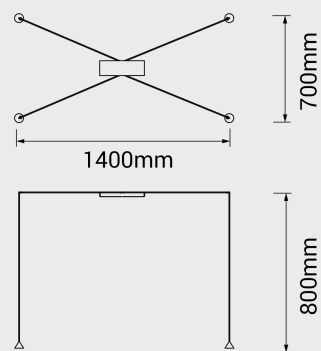

### GD300

Fornita con n.4 bitte singole (KT002)  
finitura a specchio (altre finiture su richiesta)

LED: 4x2 W | 350 mA | 3000K | CRI 90  
1328 lm | 166 lm/W | > 50.000h | T 55°C  
ALIMENTATORE: 350 mA | 220/240V | 50/60 Hz  
Dimmer elettronico: 0/10-1-10-PUSH