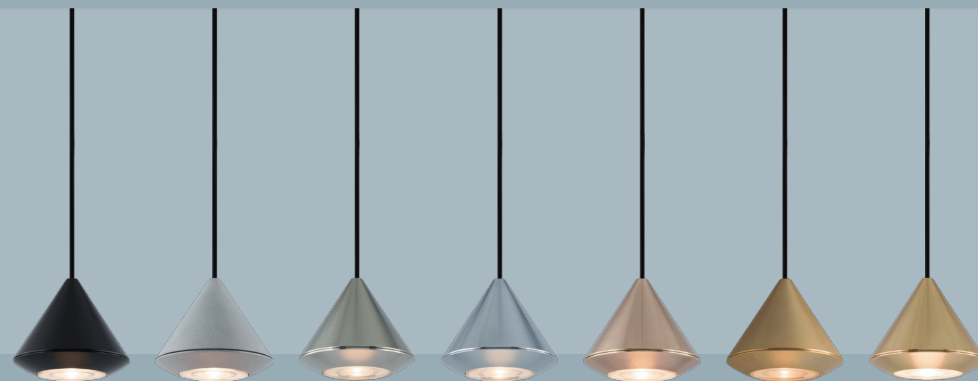

*Imvesso*  
LUCE D'AUTORE

**Gumdrop**

---

**GD300**

# Drop of Light

### GD300

Fornita con n.4 bitte singole (KT002)  
finitura a specchio (altre finiture su richiesta)

LED: 4x2 W | 350 mA | 3000K | CRI 90  
1328 lm | 166 lm/W | > 50.000h | T 55°C  
ALIMENTATORE: 350 mA | 220/240V | 50/60 Hz  
Dimmer elettronico: 0/10-1-10-PUSH