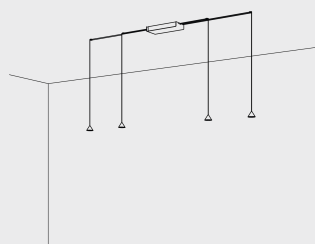

*Imvesso*  
LUCE D'AUTORE

**Gumdrop**

---

**GD301**

## Gumdrop

GD301

Wall attachment  
includes 2 single cleat E012

LED: 4x2 W | 350 mA | 3000K | CRI 90  
1328 lm | 166 lm/W | > 50.000h | T 55°C  
ALIMENTATORE: 350 mA | 220/240V | 50/60 Hz  
Dimmer elettronico: 0/10-1-10-PUSH

### Diffuser

- |                           |                          |
|---------------------------|--------------------------|
| <b>01:</b> Metal ring 24° | <b>11:</b> Opal ring 24° |
| <b>02:</b> Metal ring 38° | <b>12:</b> Opal ring 38° |
| <b>03:</b> Metal ring 45° | <b>13:</b> Opal ring 45° |