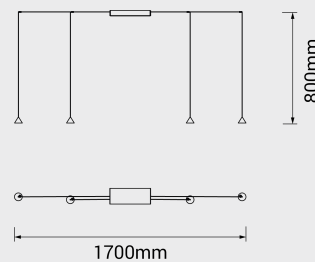

Imvesso
LUCE D'AUTORE

Gumdrop

GD301

Drop of Light

Gumdrop

GD301

Fornita con n.4 bitte singole (KT002)
finitura a specchio (altre finiture su richiesta)

LED: 4x2 W | 350 mA | 3000K | CRI 90
1328 lm | 166 lm/W | > 50.000h | T 55°C
ALIMENTATORE: 350 mA | 220/240V | 50/60 Hz
Dimmer elettronico: 0/10-1-10-PUSH