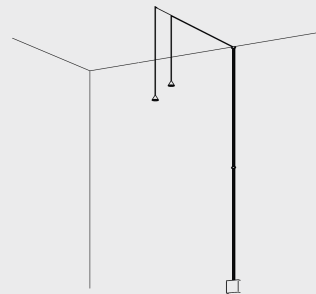

*Imvesso*  
LUCE D'AUTORE

**Gumdrop**

---

**GD402**

## Gumdrop

GD402

Wall attachment  
includes 2 single cleat E012

LED: 2x2 W | 350 mA | 3000K | CRI 90  
664 lm | 166 lm/W | > 50.000h | T 55°C  
ALIMENTATORE: 350 mA | 220/240V | 50/60 Hz  
Dimmer elettronico: 0/10-1-10-PUSH

### Diffuser

<b>01:</b> Metal ring 24°	<b>11:</b> Opal ring 24°
<b>02:</b> Metal ring 38°	<b>12:</b> Opal ring 38°
<b>03:</b> Metal ring 45°	<b>13:</b> Opal ring 45°