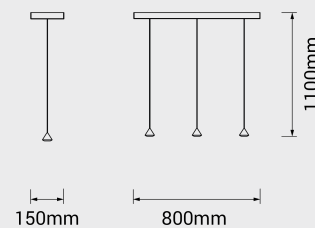

Imvesso
LUCE D'AUTORE

Gumdrop

GD701

Drop of Light

Gumdrop

GD701

Attacco plafone magnetico

LED: 3x2 W | 350 mA | 3000K | CRI 90
996 lm | 166 lm/W | > 50.000h | T 55°C
ALIMENTATORE: 350 mA | 220/240V | 50/60 Hz
Dimmer elettronico: 0/10-1-10-PUSH

Finiture

OT: Ottone spazz.
BR: Bronzo
RA: Rame

NI: Nichel
NE: Nero

Diffusore

01: Ghiera in metallo 24°
02: Ghiera in metallo 38°
03: Ghiera in metallo 45°

11: Ghiera opal 24°
12: Ghiera opal 38°
13: Ghiera opal 45°