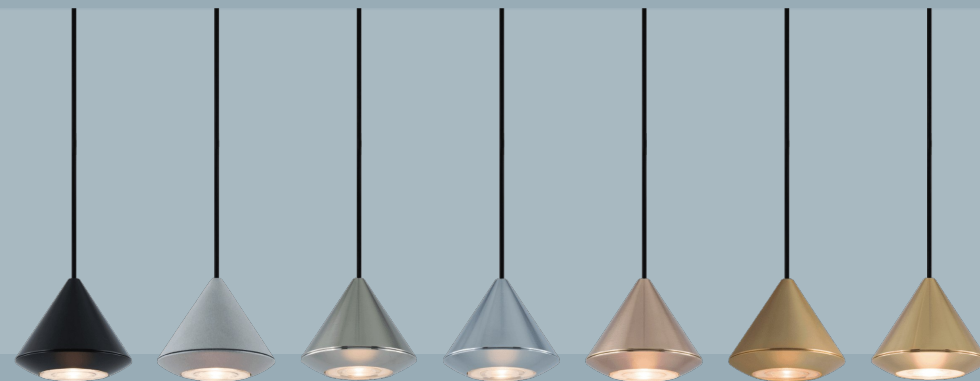

Imvesso
LUCE D'AUTORE

Gumdrop

GD701

Drop of Light

Gumdrop

GD701

Attacco plafone magnetico

LED: 3x2 W | 350 mA | 3000K | CRI 90
996 lm | 166 lm/W | > 50.000h | T 55°C
ALIMENTATORE: 350 mA | 220/240V | 50/60 Hz
Dimmer elettronico: 0/10-1-10-PUSH

Finiture

OT: Ottone spazz.
BR: Bronzo
RA: Rame

NI: Nichel
NE: Nero

Diffusore

01: Ghiera in metallo 24°
02: Ghiera in metallo 38°
03: Ghiera in metallo 45°

11: Ghiera opal 24°
12: Ghiera opal 38°
13: Ghiera opal 45°