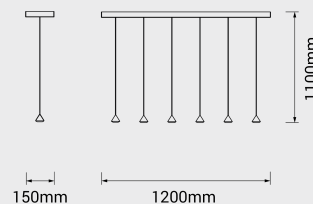

Imvesso
LUCE D'AUTORE

Gumdrop

GD702

Drop of Light

Gumdrop

GD702

Attacco plafone magnetico
finitura nero o bianco (altre finiture su richiesta)

LED: 6x2 W | 350 mA | 3000K | CRI 90
1992 lm | 166 lm/W | > 50.000h | T 55°C
ALIMENTATORE: 350 mA | 220/240V | 50/60 Hz
Dimmer elettronico: 0/10-1-10-PUSH

Finiture

	OT: Ottone spazz.		NI: Nichel
	BR: Bronzo		NE: Nero
	RA: Rame		

Diffusore

01: Ghiera in metallo 24°	11: Ghiera opal 24°
02: Ghiera in metallo 38°	12: Ghiera opal 38°
03: Ghiera in metallo 45°	13: Ghiera opal 45°