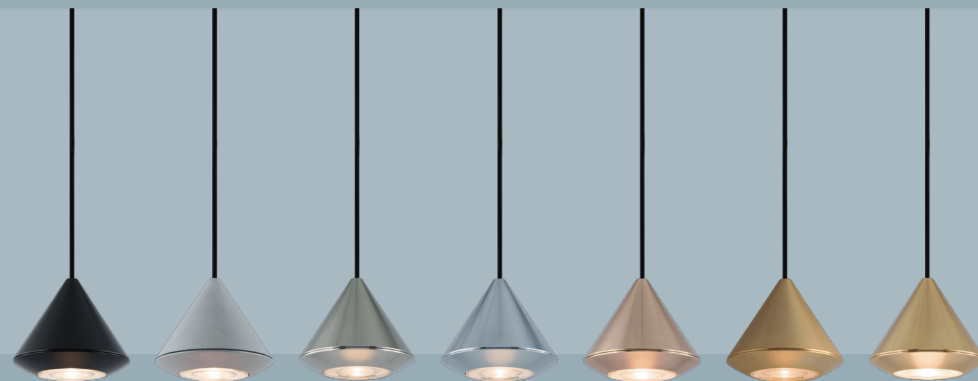

Imvesso
LUCE D'AUTORE

Gumdrop

GD702

Drop of Light

Gumdrop

GD702

Attacco plafone magnetico
finitura nero o bianco (altre finiture su richiesta)

LED: 6x2 W | 350 mA | 3000K | CRI 90
1992 lm | 166 lm/W | > 50.000h | T 55°C
ALIMENTATORE: 350 mA | 220/240V | 50/60 Hz
Dimmer elettronico: 0/10-1-10-PUSH

Finiture

	OT: Ottone spazz.		NI: Nichel
	BR: Bronzo		NE: Nero
	RA: Rame		

Diffusore

01: Ghiera in metallo 24°	11: Ghiera opal 24°
02: Ghiera in metallo 38°	12: Ghiera opal 38°
03: Ghiera in metallo 45°	13: Ghiera opal 45°