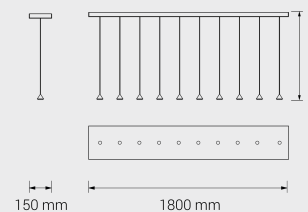

Imvesso
LUCE D'AUTORE

Gumdrop

GD703

Drop of Light

Gumdrop

GD703

finitura nero o bianco (altre finiture su richiesta)

LED: 10x2 W | 350 mA | 3000K | CRI 90
3320 lm | 166 lm/W | > 50.000h | T 55°C
ALIMENTATORE: 350mA | 220/240V | 50/60 Hz
Dimmer elettronico: 0/10-1-10-PUSH

Finiture

OT: Ottone spazz.
BR: Bronzo
RA: Rame

NI: Nichel
NE: Nero

Diffusore

01: Ghiera in metallo 24°
02: Ghiera in metallo 38°
03: Ghiera in metallo 45°

11: Ghiera opal 24°
12: Ghiera opal 38°
13: Ghiera opal 45°