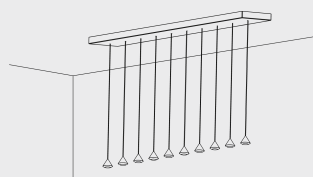

Imvesso
LUCE D'AUTORE

Gumdrop

GD703

Drop of Light

Gumdrop

GD703

finitura nero o bianco (altre finiture su richiesta)

LED: 10x2 W | 350 mA | 3000K | CRI 90
3320 lm | 166 lm/W | > 50.000h | T 55°C
ALIMENTATORE: 350mA | 220/240V | 50/60 Hz
Dimmer elettronico: 0/10-1-10-PUSH

Finiture

OT: Ottone spazz.
BR: Bronzo
RA: Rame

NI: Nichel
NE: Nero

Diffusore

01: Ghiera in metallo 24°
02: Ghiera in metallo 38°
03: Ghiera in metallo 45°

11: Ghiera opal 24°
12: Ghiera opal 38°
13: Ghiera opal 45°