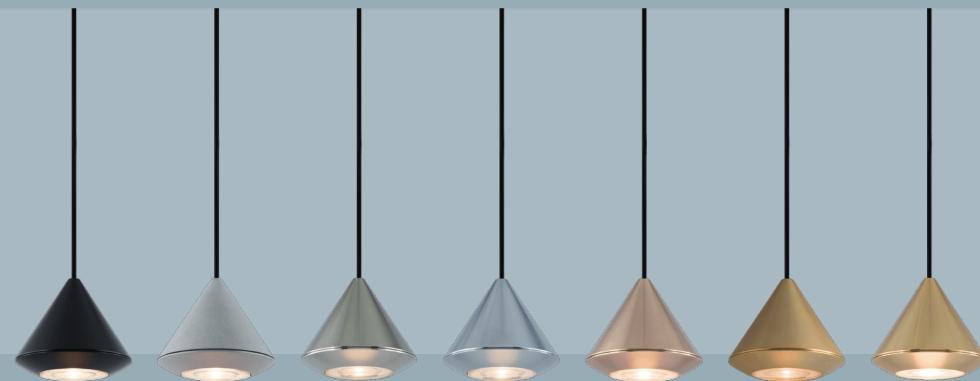

Imvesso
LUCE D'AUTORE

Gumdrop

GD703

Drop of Light

Gumdrop

GD703

finitura nero o bianco (altre finiture su richiesta)

LED: 10x2 W | 350 mA | 3000K | CRI 90
3320 lm | 166 lm/W | > 50.000h | T 55°C
ALIMENTATORE: 350mA | 220/240V | 50/60 Hz
Dimmer elettronico: 0/10-1-10-PUSH

Finiture

OT: Ottone spazz.
BR: Bronzo
RA: Rame

NI: Nichel
NE: Nero

Diffusore

01: Ghiera in metallo 24°
02: Ghiera in metallo 38°
03: Ghiera in metallo 45°

11: Ghiera opal 24°
12: Ghiera opal 38°
13: Ghiera opal 45°