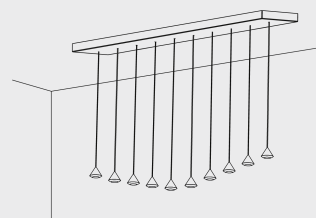

*imvesso*  
LUCE D'AUTORE

**Gumdrop**

---

**GD704**

## Gumdrop

GD704

Wall attachment  
includes 2 single cleat E012

LED: 10x2 W | 350 mA | 3000K | CRI 90  
10x332 lm | 166 lm/W | > 50.000h | T 55°C  
ALIMENTATORE: 350mA | 220/240V | 50/60 Hz  
Dimmer elettronico: 0/10-1-10-PUSH

## Diffuser

- |                           |                          |
|---------------------------|--------------------------|
| <b>01:</b> Metal ring 24° | <b>11:</b> Opal ring 24° |
| <b>02:</b> Metal ring 38° | <b>12:</b> Opal ring 38° |
| <b>03:</b> Metal ring 45° | <b>13:</b> Opal ring 45° |