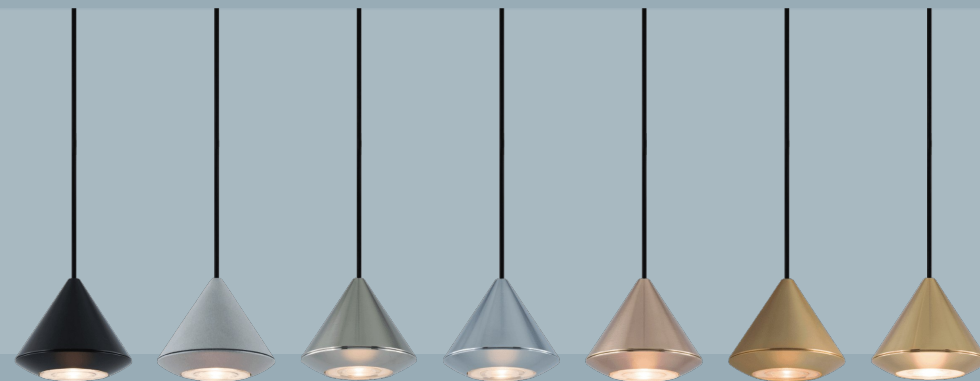

*imvesso*  
LUCE D'AUTORE

**Gumdrop**

---

**GD704**

# Drop of Light

## Gumdrop

GD704

Attacco plafone magnetico  
finitura nero o bianco (altre finiture su richiesta)

LED: 10x2 W | 350 mA | 3000K | CRI 90  
3320 lm | 166 lm/W | > 50.000h | T 55°C  
ALIMENTATORE: 350mA | 220/240V | 50/60 Hz  
Dimmer elettronico: 0/10-1-10-PUSH