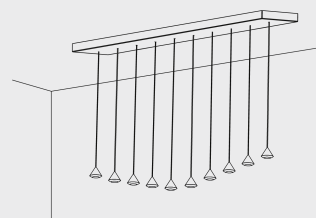

*imvesso*  
LUCE D'AUTORE

**Gumdrop**

---

**GD704**

## Gumdrop

GD704

Attacco plafone magnetico  
finitura nero o bianco (altre finiture su richiesta)

LED: 10x2 W | 350 mA | 3000K | CRI 90  
3320 lm | 166 lm/W | > 50.000h | T 55°C  
ALIMENTATORE: 350mA | 220/240V | 50/60 Hz  
Dimmer elettronico: 0/10-1-10-PUSH