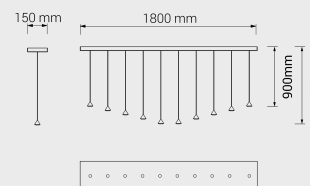

## Gumdrop

GD704

Attacco plafone magnetico  
finitura nero o bianco (altre finiture su richiesta)

LED: 10x2 W | 350 mA | 3000K | CRI 90  
3320 lm | 166 lm/W | > 50.000h | T 55°C  
ALIMENTATORE: 350mA | 220/240V | 50/60 Hz  
Dimmer elettronico: 0/10-1-10-PUSH