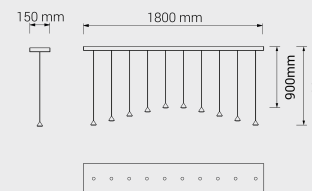

Imvesso
LUCE D'AUTORE

Gumdrop

GD705

Drop of Light

Gumdrop

GD705

Attacco plafone magnetico
finitura nero o bianco (altre finiture su richiesta)

LED: 10x2 W | 350 mA | 3000K | CRI 90
3320 lm | 166 lm/W | > 50.000h | T 55°C
ALIMENTATORE: 350mA | 220/240V | 50/60 Hz
Dimmer elettronico: 0/10-1-10-PUSH

Finiture

	OT: Ottone spazz.		NI: Nichel
	BR: Bronzo		NE: Nero
	RA: Rame		

Diffusore

01: Ghiera in metallo 24°	11: Ghiera opal 24°
02: Ghiera in metallo 38°	12: Ghiera opal 38°
03: Ghiera in metallo 45°	13: Ghiera opal 45°