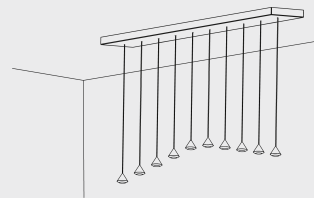

Imvesso
LUCE D'AUTORE

Gumdrop

GD705

Drop of Light

Gumdrop

GD705

Attacco plafone magnetico
finitura nero o bianco (altre finiture su richiesta)

LED: 10x2 W | 350 mA | 3000K | CRI 90
3320 lm | 166 lm/W | > 50.000h | T 55°C
ALIMENTATORE: 350mA | 220/240V | 50/60 Hz
Dimmer elettronico: 0/10-1-10-PUSH

Finiture

	OT: Ottone spazz.		NI: Nichel
	BR: Bronzo		NE: Nero
	RA: Rame		

Diffusore

01: Ghiera in metallo 24°	11: Ghiera opal 24°
02: Ghiera in metallo 38°	12: Ghiera opal 38°
03: Ghiera in metallo 45°	13: Ghiera opal 45°