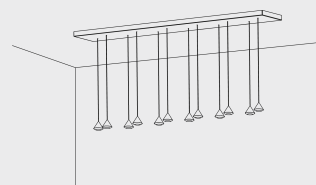

Imvesso
LUCE D'AUTORE

Gumdrop

GD706

Drop of Light

Gumdrop

GD706

Attacco plafone magnetico
finitura nero o bianco (altre finiture su richiesta)

LED: 12x2 W | 350 mA | 3000K | CRI 90
3984 lm | 166 lm/W | > 50.000h | T 55°C
ALIMENTATORE: 350mA | 220/240V | 50/60 Hz
Dimmer elettronico: 0/10-1-10-PUSH

Finiture

	OT: Ottone spazz.		NI: Nichel
	BR: Bronzo		NE: Nero
	RA: Rame		

Diffusore

01: Ghiera in metallo 24°	11: Ghiera opal 24°
02: Ghiera in metallo 38°	12: Ghiera opal 38°
03: Ghiera in metallo 45°	13: Ghiera opal 45°