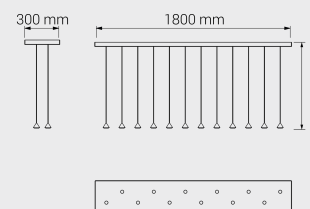

Imvesso
LUCE D'AUTORE

Gumdrop

GD706

Drop of Light

Gumdrop

GD706

Attacco plafone magnetico
finitura nero o bianco (altre finiture su richiesta)

LED: 12x2 W | 350 mA | 3000K | CRI 90
3984 lm | 166 lm/W | > 50.000h | T 55°C
ALIMENTATORE: 350mA | 220/240V | 50/60 Hz
Dimmer elettronico: 0/10-1-10-PUSH

Finiture

	OT: Ottone spazz.		NI: Nichel
	BR: Bronzo		NE: Nero
	RA: Rame		

Diffusore

01: Ghiera in metallo 24°	11: Ghiera opal 24°
02: Ghiera in metallo 38°	12: Ghiera opal 38°
03: Ghiera in metallo 45°	13: Ghiera opal 45°