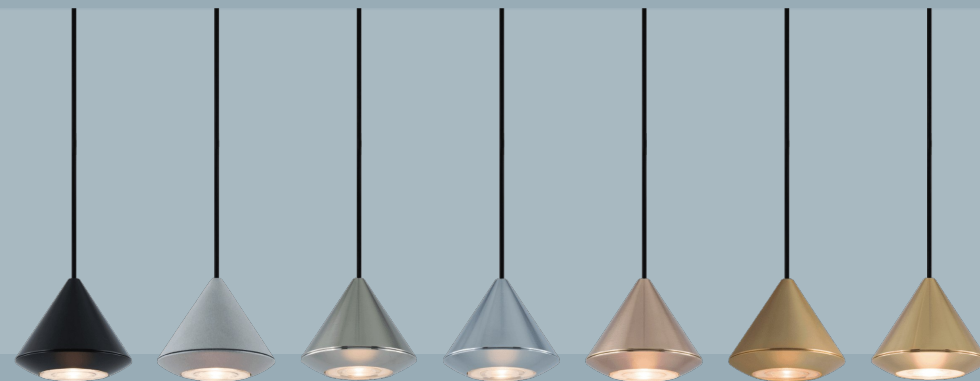

Imvesso
LUCE D'AUTORE

Gumdrop

GD706

Drop of Light

Gumdrop

GD706

Attacco plafone magnetico
finitura nero o bianco (altre finiture su richiesta)

LED: 12x2 W | 350 mA | 3000K | CRI 90
3984 lm | 166 lm/W | > 50.000h | T 55°C
ALIMENTATORE: 350mA | 220/240V | 50/60 Hz
Dimmer elettronico: 0/10-1-10-PUSH

Finiture

	OT: Ottone spazz.		NI: Nichel
	BR: Bronzo		NE: Nero
	RA: Rame		

Diffusore

01: Ghiera in metallo 24°	11: Ghiera opal 24°
02: Ghiera in metallo 38°	12: Ghiera opal 38°
03: Ghiera in metallo 45°	13: Ghiera opal 45°