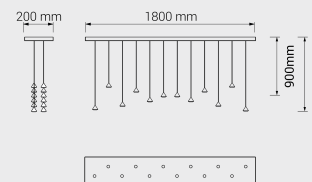

Imvesso
LUCE D'AUTORE

Gumdrop

GD707

Drop of Light

Gumdrop

GD707

Attacco plafone magnetico
finitura nero o bianco (altre finiture su richiesta)

LED: 12x2 W | 350 mA | 3000K | CRI 90
3984 lm | 166 lm/W | > 50.000h | T 55°C
ALIMENTATORE: 350mA | 220/240V | 50/60 Hz
Dimmer elettronico: 0/10-1-10-PUSH

Finiture

- | | |
|--|---|
|  OT: Ottone spazz. |  NI: Nichel |
|  BR: Bronzo |  NE: Nero |
|  RA: Rame | |

Diffusore

- | | |
|----------------------------------|----------------------------|
| 01: Ghiera in metallo 24° | 11: Ghiera opal 24° |
| 02: Ghiera in metallo 38° | 12: Ghiera opal 38° |
| 03: Ghiera in metallo 45° | 13: Ghiera opal 45° |