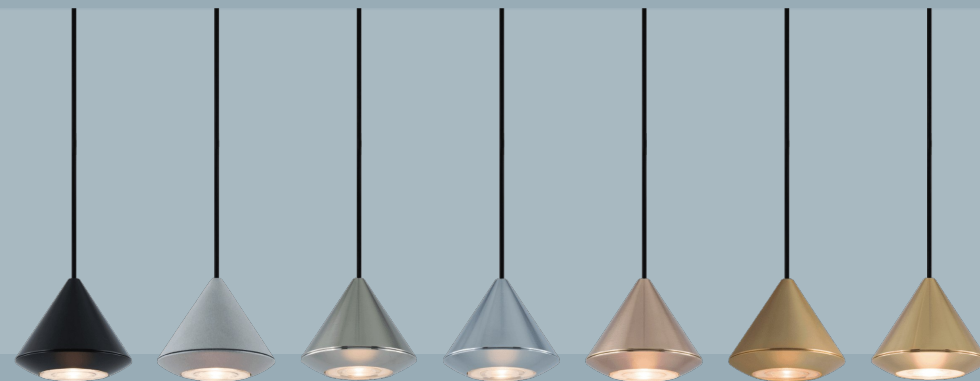

Imvesso
LUCE D'AUTORE

Gumdrop

GD707

Drop of Light

Gumdrop

GD707

Attacco plafone magnetico
finitura nero o bianco (altre finiture su richiesta)

LED: 12x2 W | 350 mA | 3000K | CRI 90
3984 lm | 166 lm/W | > 50.000h | T 55°C
ALIMENTATORE: 350mA | 220/240V | 50/60 Hz
Dimmer elettronico: 0/10-1-10-PUSH

Finiture

- | | |
|--|---|
|  OT: Ottone spazz. |  NI: Nichel |
|  BR: Bronzo |  NE: Nero |
|  RA: Rame | |

Diffusore

- | | |
|----------------------------------|----------------------------|
| 01: Ghiera in metallo 24° | 11: Ghiera opal 24° |
| 02: Ghiera in metallo 38° | 12: Ghiera opal 38° |
| 03: Ghiera in metallo 45° | 13: Ghiera opal 45° |