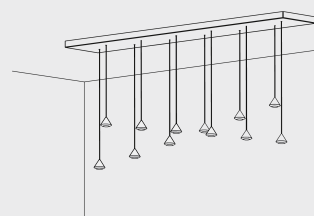

Imvesso
LUCE D'AUTORE

Gumdrop

GD707

Drop of Light

Gumdrop

GD707

Attacco plafone magnetico
finitura nero o bianco (altre finiture su richiesta)

LED: 12x2 W | 350 mA | 3000K | CRI 90
3984 lm | 166 lm/W | > 50.000h | T 55°C
ALIMENTATORE: 350mA | 220/240V | 50/60 Hz
Dimmer elettronico: 0/10-1-10-PUSH

Finiture

- | | |
|--|---|
|  OT: Ottone spazz. |  NI: Nichel |
|  BR: Bronzo |  NE: Nero |
|  RA: Rame | |

Diffusore

- | | |
|----------------------------------|----------------------------|
| 01: Ghiera in metallo 24° | 11: Ghiera opal 24° |
| 02: Ghiera in metallo 38° | 12: Ghiera opal 38° |
| 03: Ghiera in metallo 45° | 13: Ghiera opal 45° |