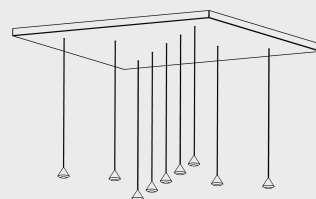

*Imvesso*  
LUCE D'AUTORE

**Gumdrop**

---

**GD730**

## Gumdrop

GD730

Attacco plafone magnetico  
finitura nero o bianco (altre finiture su richiesta)

LED: 9x2 W | 350 mA | 3000K | CRI 90  
2988 lm | 166 lm/W | > 50.000h | T 55°C  
ALIMENTATORE: 350mA | 220/240V | 50/60 Hz  
Dimmer elettronico: 0/10-1-10-PUSH

### Diffusore

**01:** Ghiera in metallo 24°  
**02:** Ghiera in metallo 38°  
**03:** Ghiera in metallo 45°

**11:** Ghiera opal 24°  
**12:** Ghiera opal 38°  
**13:** Ghiera opal 45°