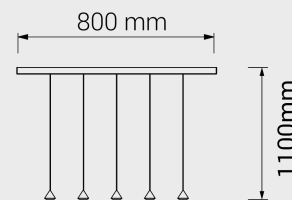

## Gumdrop

GD730

Attacco plafone magnetico  
finitura nero o bianco (altre finiture su richiesta)

LED: 9x2 W | 350 mA | 3000K | CRI 90  
2988 lm | 166 lm/W | > 50.000h | T 55°C  
ALIMENTATORE: 350mA | 220/240V | 50/60 Hz  
Dimmer elettronico: 0/10-1-10-PUSH