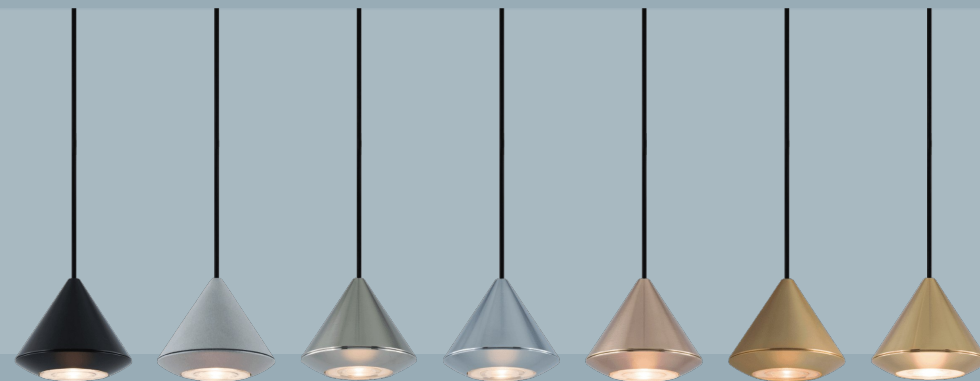

*Imvesso*  
LUCE D'AUTORE

**Gumdrop**

---

**GD730**

# Drop of Light

## Gumdrop

GD730

Attacco plafone magnetico  
finitura nero o bianco (altre finiture su richiesta)

LED: 9x2 W | 350 mA | 3000K | CRI 90  
2988 lm | 166 lm/W | > 50.000h | T 55°C  
ALIMENTATORE: 350mA | 220/240V | 50/60 Hz  
Dimmer elettronico: 0/10-1-10-PUSH

### Finiture

**OT:** Ottone spazz.  
**BR:** Bronzo  
**RA:** Rame

**NI:** Nichel  
**NE:** Nero