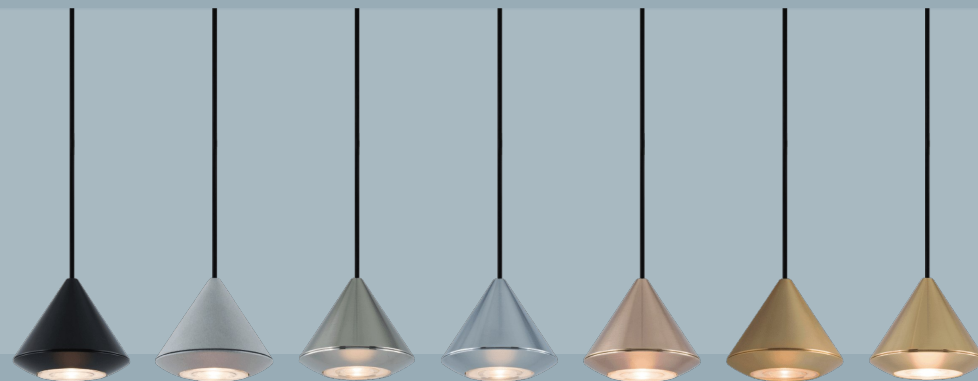

*imvesso*  
LUCE D'AUTORE

**Gumdrop**

---

**GD731**

# Drop of light

## Gumdrop

GD731

Attacco plafone magnetico  
finitura nero o bianco (altre finiture su richiesta)

LED: 9x2 W | 350 mA | 3000K | CRI 90  
2988 lm | 166 lm/W | > 50.000h | T 55°C  
ALIMENTATORE: 350mA | 220/240V | 50/60 Hz  
Dimmer elettronico: 0/10-1-10-PUSH

### Finiture

**OT:** Ottone spazz.  
**BR:** Bronzo  
**RA:** Rame

**NI:** Nichel  
**NE:** Nero