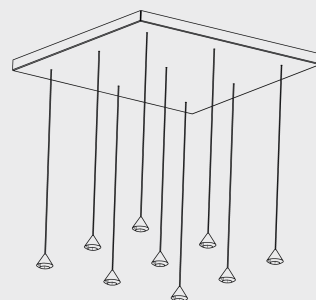

*imvesso*  
LUCE D'AUTORE

**Gumdrop**

---

**GD731**

# Drop of light

## Gumdrop

GD731

Attacco plafone magnetico  
finitura nero o bianco (altre finiture su richiesta)

LED: 9x2 W | 350 mA | 3000K | CRI 90  
2988 lm | 166 lm/W | > 50.000h | T 55°C  
ALIMENTATORE: 350mA | 220/240V | 50/60 Hz  
Dimmer elettronico: 0/10-1-10-PUSH

### Diffusore

**01:** Ghiera in metallo 24°  
**02:** Ghiera in metallo 38°  
**03:** Ghiera in metallo 45°

**11:** Ghiera opal 24°  
**12:** Ghiera opal 38°  
**13:** Ghiera opal 45°