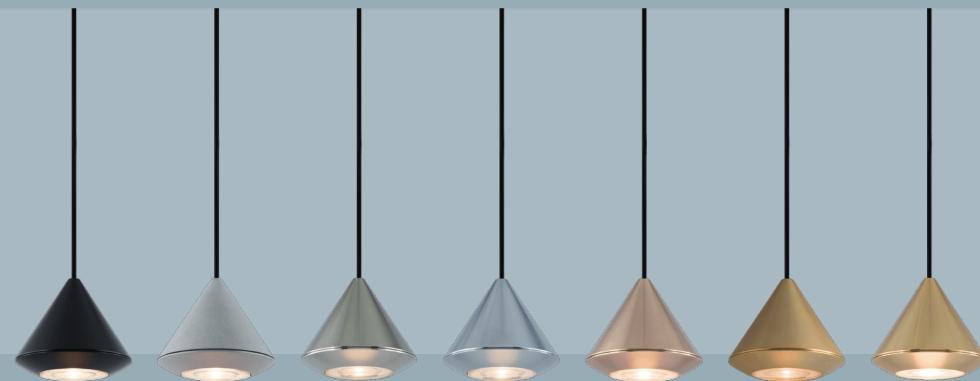

Imvesso
LUCE D'AUTORE

Gumdrop

GD740

Drop of Light

Gumdrop

GD740

Attacco plafone magnetico
finitura nero o bianco (altre finiture su richiesta)

LED: 12x2 W | 350 mA | 3000K | CRI 90
3984 lm | 166 lm/W | > 50.000h | T 55°C
ALIMENTATORE: 350mA | 220/240V | 50/60 Hz
Dimmer elettronico: 0/10-1-10-PUSH

Finiture

OT: Ottone spazz.
BR: Bronzo
RA: Rame

NI: Nichel
NE: Nero

Diffusore

01: Ghiera in metallo 24°
02: Ghiera in metallo 38°
03: Ghiera in metallo 45°

11: Ghiera opal 24°
12: Ghiera opal 38°
13: Ghiera opal 45°