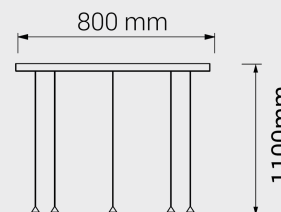

Imvesso
LUCE D'AUTORE

Gumdrop

GD740

Drop of Light

Gumdrop

GD740

Attacco plafone magnetico
finitura nero o bianco (altre finiture su richiesta)

LED: 12x2 W | 350 mA | 3000K | CRI 90
3984 lm | 166 lm/W | > 50.000h | T 55°C
ALIMENTATORE: 350mA | 220/240V | 50/60 Hz
Dimmer elettronico: 0/10-1-10-PUSH

Finiture

OT: Ottone spazz.
BR: Bronzo
RA: Rame

NI: Nichel
NE: Nero

Diffusore

01: Ghiera in metallo 24°
02: Ghiera in metallo 38°
03: Ghiera in metallo 45°

11: Ghiera opal 24°
12: Ghiera opal 38°
13: Ghiera opal 45°