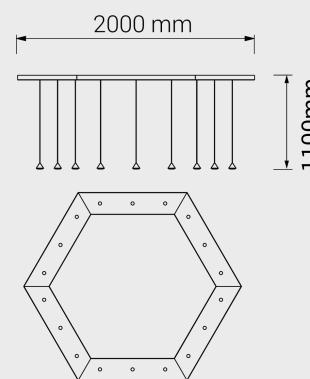

Imvesso
LUCE D'AUTORE

Gumdrop

GD750

Drop of Light

Gumdrop

GD750

Attacco plafone magnetico
finitura nero o bianco (altre finiture su richiesta)

LED: 12x2 W | 350 mA | 3000K | CRI 90
3984 lm | 166 lm/W | > 50.000h | T 55°C
ALIMENTATORE: 350mA | 220/240V | 50/60 Hz
Dimmer elettronico: 0/10-1-10-PUSH

Finiture

- | | |
|--|---|
|  OT: Ottone spazz. |  NI: Nichel |
|  BR: Bronzo |  NE: Nero |
|  RA: Rame | |

Diffusore

- | | |
|----------------------------------|----------------------------|
| 01: Ghiera in metallo 24° | 11: Ghiera opal 24° |
| 02: Ghiera in metallo 38° | 12: Ghiera opal 38° |
| 03: Ghiera in metallo 45° | 13: Ghiera opal 45° |