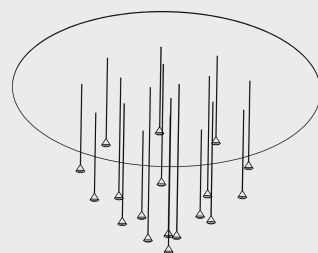

*Imvesso*  
LUCE D'AUTORE

**Gumdrop**

---

**GD760**

## Gumdrop

GD760

Wall attachment  
includes 2 single cleat E012

LED: 18x2 W | 350 mA | 3000K | CRI 90  
5976 lm | 166 lm/W | > 50.000h | T 55°C  
ALIMENTATORE: 350mA | 220/240V | 50/60 Hz  
Dimmer elettronico: 0/10-1-10-PUSH

## Diffuser

- |                           |                          |
|---------------------------|--------------------------|
| <b>01:</b> Metal ring 24° | <b>11:</b> Opal ring 24° |
| <b>02:</b> Metal ring 38° | <b>12:</b> Opal ring 38° |
| <b>03:</b> Metal ring 45° | <b>13:</b> Opal ring 45° |