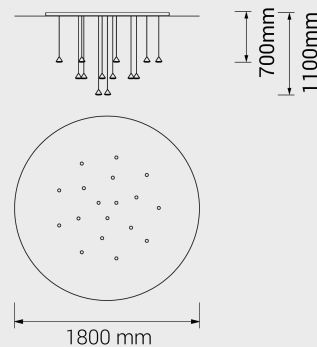

## Gumdrop

GD760

Wall attachment  
includes 2 single cleat E012

LED: 18x2 W | 350 mA | 3000K | CRI 90  
5976 lm | 166 lm/W | > 50.000h | T 55°C  
ALIMENTATORE: 350mA | 220/240V | 50/60 Hz  
Dimmer elettronico: 0/10-1-10-PUSH

## Diffuser

- |                           |                          |
|---------------------------|--------------------------|
| <b>01:</b> Metal ring 24° | <b>11:</b> Opal ring 24° |
| <b>02:</b> Metal ring 38° | <b>12:</b> Opal ring 38° |
| <b>03:</b> Metal ring 45° | <b>13:</b> Opal ring 45° |