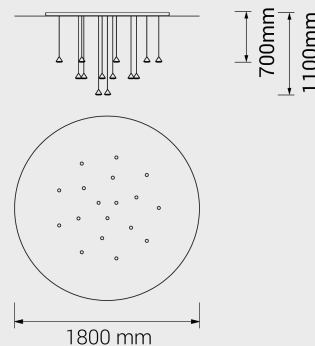

Imvesso
LUCE D'AUTORE

Gumdrop

GD760

Drop of Light

Gumdrop

GD760

Attacco plafone magnetico
finitura nero o bianco (altre finiture su richiesta)

LED: 18x2 W | 350 mA | 3000K | CRI 90
5976 lm | 166 lm/W | > 50.000h | T 55°C
ALIMENTATORE: 350mA | 220/240V | 50/60 Hz
Dimmer elettronico: 0/10-1-10-PUSH

Finiture

- | | |
|--|---|
|  OT: Ottone spazz. |  NI: Nichel |
|  BR: Bronzo |  NE: Nero |
|  RA: Rame | |

Diffusore

- | | |
|----------------------------------|----------------------------|
| 01: Ghiera in metallo 24° | 11: Ghiera opal 24° |
| 02: Ghiera in metallo 38° | 12: Ghiera opal 38° |
| 03: Ghiera in metallo 45° | 13: Ghiera opal 45° |