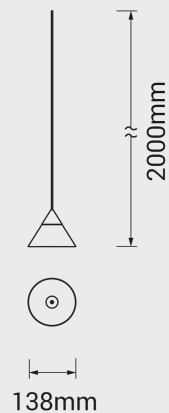

GumdropCup

GDC001

Drop of Light

GumdropCup

GDC001

Attacco a raso controsoffitto

LED: 2 W | 350 mA | 3000K | CRI 90 | 332 lm

66 lm/W | > 50.000h | T 55°C

ALIMENTATORE on/off remoto: 350 mA | 220/240V | 50/60 Hz

Finiture

 **NE:** Nero

 **OC:** Ottone / Bronzo Carabo

 **BB:** Bronzo Carabo

 **NN:** Nickel-Nero

Diffusore

01: Ghiera in metallo 24°