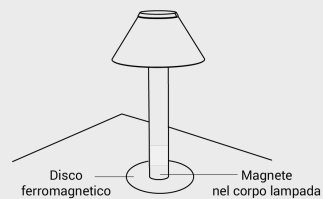

immenso
LUCE D'AUTORE

MORGANA

MG001

lampada d'accoglienza

MORGANA

MG001

LED: 1,5 W | 300 mA | 3000K | 180 lm
Batteria: ricaricabile 10,8V | 10500mAh,
Dimmer touch 25%/60%/100%
Autonomia superiore alle 20h
Base magnetica
Carica batterie incluso

Finishes

■ **XX:** Other

■ **OC:** Karabus aus Messingbronze

A++

LED

IP20