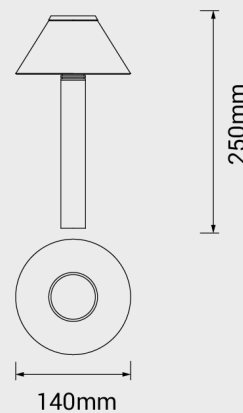

immenso
LUCE D'AUTORE

MORGANA

MG001

lampada d'accoglienza

MORGANA

MG001

LED: 1,5 W | 300 mA | 3000K | 180 lm
Batteria: ricaricabile 10,8V | 10500mAh,
Dimmer touch 25%/60%/100%
Autonomia superiore alle 20h
Base magnetica
Carica batterie incluso

Finishes

■ **XX:** Other

■ **OC:** Karabus aus Messingbronze

A++

LED

IP20