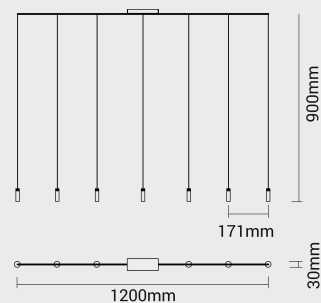

invenso
LUCE D'AUTORE

Sequenza Mini

SM207

Sequenza Mini

SM207

Scrigno XL a plafone con barra
finitura a specchio (altre finiture su richiesta)

LED: 7x2 W | 350 mA | 3000K | CRI 90
2324 lm | 166 lm/W | > 50.000h | T 55°C
ALIMENTATORE: 350mA | 220/240V | 50/60 Hz
Dimmer elettronico: 0/10-1-10-PUSH