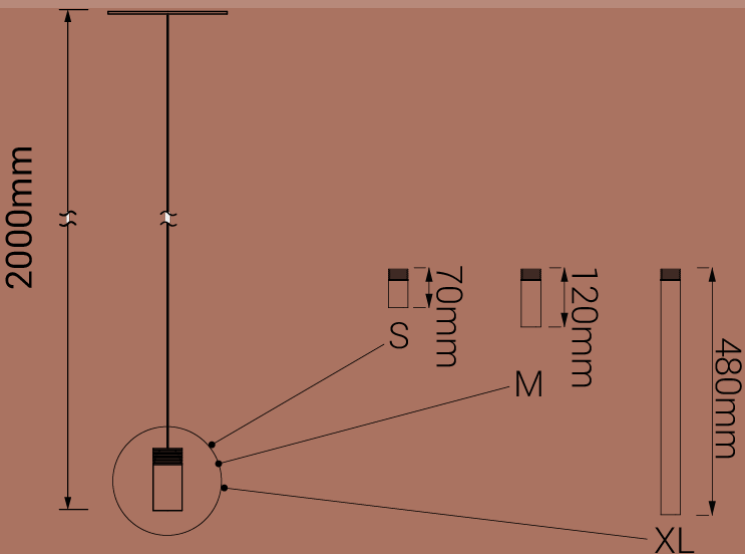

invenso
LUCE D'AUTORE

Sequenza Mini

SM207

Sequenza Mini

SM207

Scrigno XL a plafone con barra
finitura a specchio (altre finiture su richiesta)

LED: 7x2 W | 350 mA | 3000K | CRI 90
2324 lm | 166 lm/W | > 50.000h | T 55°C
ALIMENTATORE: 350mA | 220/240V | 50/60 Hz
Dimmer elettronico: 0/10-1-10-PUSH