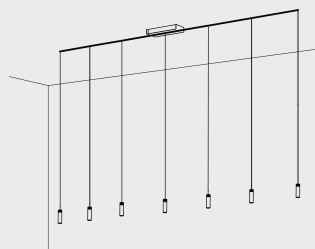

invenso
LUCE D'AUTORE

Sequenza Mini

SM207

Sequenza Mini

SM207

Scrigno XL a plafone con barra
finitura a specchio (altre finiture su richiesta)

LED: 7x2 W | 350 mA | 3000K | CRI 90
2324 lm | 166 lm/W | > 50.000h | T 55°C
ALIMENTATORE: 350mA | 220/240V | 50/60 Hz
Dimmer elettronico: 0/10-1-10-PUSH