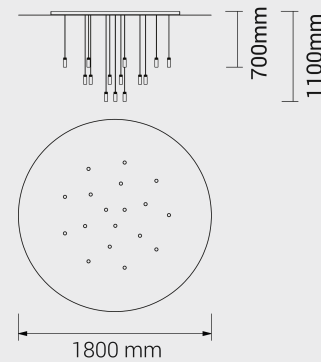

invenso
LUCE D'AUTORE

Sequenza Mini

SM760

Sequenza Mini

SM760

Wall attachment
includes 2 single cleat E012

LED: 18x2 W | 350 mA | 3000K | CRI 90
5976 lm | 166 lm/W | > 50.000h | T 55°C
ALIMENTATORE: 350mA | 220/240V | 50/60 Hz
Dimmer elettronico: 0/10-1-10-PUSH