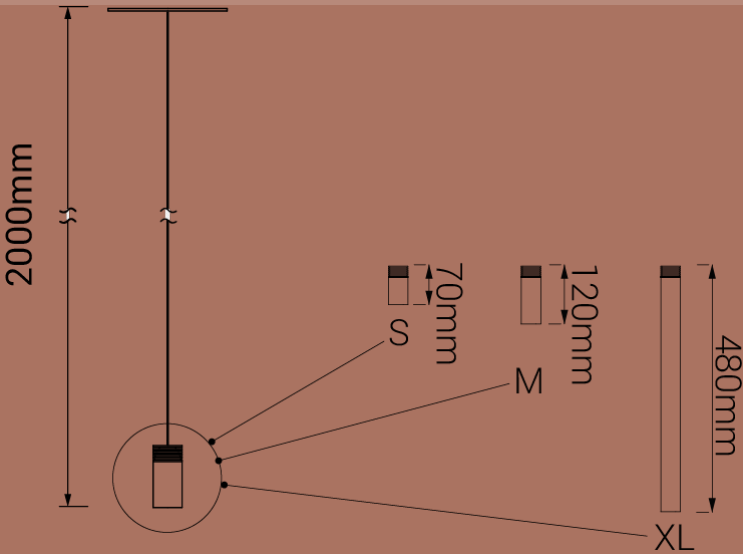

invenso
LUCE D'AUTORE

Sequenza Mini

SM760

Sequenza Mini

SM760

Wall attachment
includes 2 single cleat E012

LED: 18x2 W | 350 mA | 3000K | CRI 90
5976 lm | 166 lm/W | > 50.000h | T 55°C
ALIMENTATORE: 350mA | 220/240V | 50/60 Hz
Dimmer elettronico: 0/10-1-10-PUSH