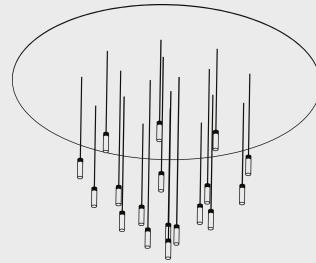

invenso
LUCE D'AUTORE

Sequenza Mini

SM760

Sequenza Mini

SM760

Wall attachment
includes 2 single cleat E012

LED: 18x2 W | 350 mA | 3000K | CRI 90
5976 lm | 166 lm/W | > 50.000h | T 55°C
ALIMENTATORE: 350mA | 220/240V | 50/60 Hz
Dimmer elettronico: 0/10-1-10-PUSH