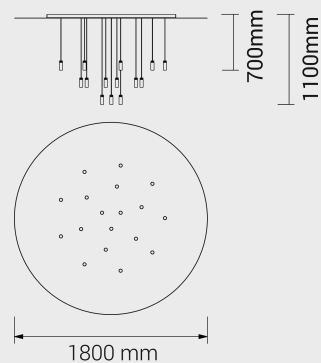

invenso
LUCE D'AUTORE

Sequenza Mini

SM760

Sequenza Mini

SM760

Attacco plafone magnetico
finitura nero o bianco (altre finiture su richiesta)

LED: 18x2 W | 350 mA | 3000K | CRI 90
5976 lm | 166 lm/W | > 50.000h | T 55°C
ALIMENTATORE: 350mA | 220/240V | 50/60 Hz
Dimmer elettronico: 0/10-1-10-PUSH