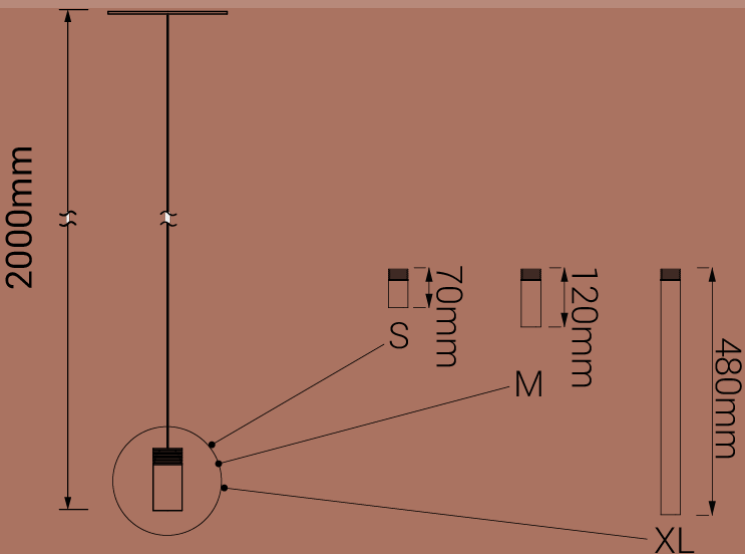

invenso
LUCE D'AUTORE

Sequenza Mini

SM760

Sequenza Mini

SM760

Attacco plafone magnetico
finitura nero o bianco (altre finiture su richiesta)

LED: 18x2 W | 350 mA | 3000K | CRI 90
5976 lm | 166 lm/W | > 50.000h | T 55°C
ALIMENTATORE: 350mA | 220/240V | 50/60 Hz
Dimmer elettronico: 0/10-1-10-PUSH