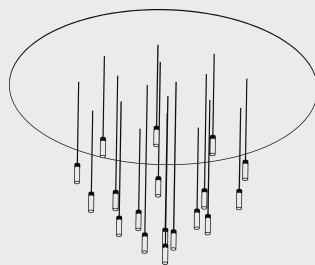

invenso
LUCE D'AUTORE

Sequenza Mini

SM760

Sequenza Mini

SM760

Attacco plafone magnetico
finitura nero o bianco (altre finiture su richiesta)

LED: 18x2 W | 350 mA | 3000K | CRI 90
5976 lm | 166 lm/W | > 50.000h | T 55°C
ALIMENTATORE: 350mA | 220/240V | 50/60 Hz
Dimmer elettronico: 0/10-1-10-PUSH

Finiture

- OT:** Ottone spazz.
- BR:** Bronzo
- RA:** Rame
- NI:** Nichel
- NE:** Nero

Diffusore

- 00:** PMMA trasparente pieno
- 99:** PMMA vetrificato pieno

Accessori

Dimmer elettronico: DALI