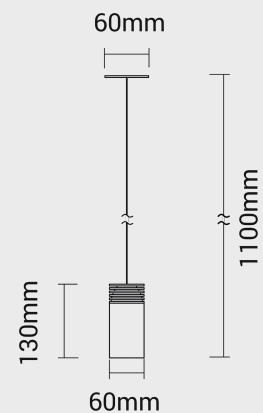

immenso
LUCE D'AUTORE

Sequenza

SQ100

Sequenza

SQ100

Attacco magnetico a raso per controsoffitto, finitura a specchio (altre finiture del plafone disponibili a richiesta). Preforo 55mm

LED: 4,5 W | 24 V | 3000K | CRI 90
760 lm | 169 lm/W | > 60.000h | T 60°C
ALIMENTATORE on/off recesso nel controsoffitto:
24 V | 220/240V | 50/60 Hz

Finiture

	OT: Ottone spazz.		NI: Nichel
	BR: Bronzo		NE: Nero
	RA: Rame		

Diffusore

00: PMMA trasparente pieno **99:** PMMA vetrificato pieno

Accessori

Dimmer elettronico: DALI
Dimmer elettronico: 0/10-1-10-PUSH