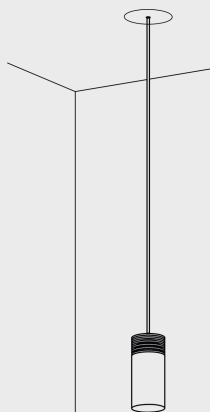

immenso
LUCE D'AUTORE

Sequenza

SQ100

Sequenza

SQ100

Attacco magnetico a raso per controsoffitto, finitura a specchio (altre finiture del plafone disponibili a richiesta). Preforo 55mm

LED: 4,5 W | 24 V | 3000K | CRI 90
760 lm | 169 lm/W | > 60.000h | T 60°C
ALIMENTATORE on/off recesso nel controsoffitto:
24 V | 220/240V | 50/60 Hz

Finiture

	OT: Ottone spazz.		NI: Nichel
	BR: Bronzo		NE: Nero
	RA: Rame		

Diffusore

00: PMMA trasparente pieno **99:** PMMA vetrificato pieno

Accessori

Dimmer elettronico: DALI
Dimmer elettronico: 0/10-1-10-PUSH