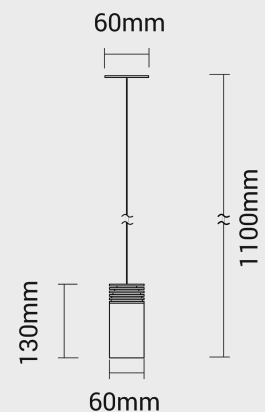

immenso
LUCE D'AUTORE

Sequenza

SQ101

Sequenza

SQ101

Wall attachment
includes 2 single cleat E012

LED: 4,5 W | 24 V | 3000K | CRI 90
760 lm | 169 lm/W | > 60.000h | T 60°C
ALIMENTATORE on/off remoto: 24 V | 220/240V | 50/60 Hz