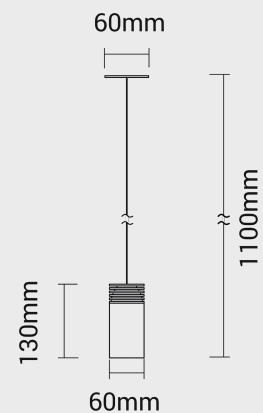

immenso
LUCE D'AUTORE

Sequenza

SQ101

Sequenza

SQ101

Attacco magnetico a raso per controsoffitto,
finitura a specchio (altre finiture del plafone
disponibili a richiesta).
Preforo 15mm

LED: 4,5 W | 24 V | 3000K | CRI 90
760 lm | 169 lm/W | > 60.000h | T 60°C
ALIMENTATORE on/off remoto: 24 V | 220/240V | 50/60 Hz

Finiture

 OT: Ottone spazz.	 NI: Nichel
 BR: Bronzo	 NE: Nero
 RA: Rame	

Diffusore

00: PMMA trasparente pieno **99:** PMMA vetrificato pieno

Accessori

Dimmer elettronico: DALI

Dimmer elettronico: 0/10-1-10-PUSH