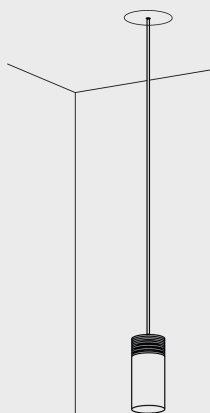

immenso
LUCE D'AUTORE

Sequenza

SQ101

Sequenza

SQ101

Attacco magnetico a raso per controsoffitto,
finitura a specchio (altre finiture del plafone
disponibili a richiesta).
Preforo 15mm

LED: 4,5 W | 24 V | 3000K | CRI 90
760 lm | 169 lm/W | > 60.000h | T 60°C
ALIMENTATORE on/off remoto: 24 V | 220/240V | 50/60 Hz

Finiture

 OT: Ottone spazz.	 NI: Nichel
 BR: Bronzo	 NE: Nero
 RA: Rame	

Diffusore

00: PMMA trasparente pieno **99:** PMMA vetrificato pieno

Accessori

Dimmer elettronico: DALI

Dimmer elettronico: 0/10-1-10-PUSH