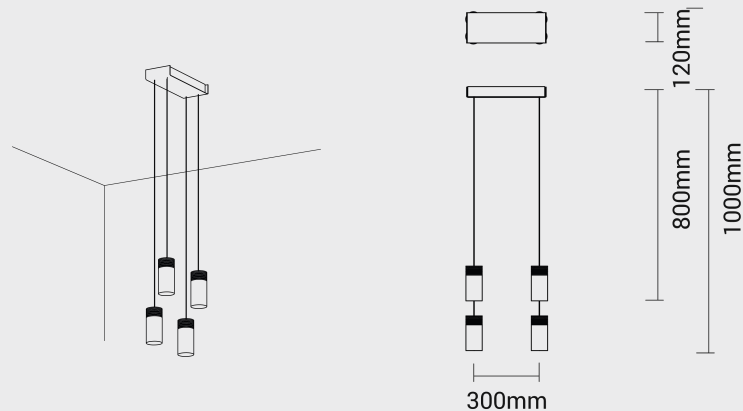

immenso
LUCE D'AUTORE

Sequenza

SQ202

Sequenza

SQ202

Plafone Scrigno XL finitura a specchio
(altre finiture del plafone disponibili a richiesta).

LED: 4x4,5 W | 24 V | 3000K | CRI 90
3040 lm | 169 lm/W | > 60.000h | T 60°C
ALIMENTATORE: 24 V | 220/240V | 50/60 Hz
Dimmer elettronico: 0/10-1-10-PUSH

Finiture

- | | |
|--|---|
|  OT: Ottone spazz. |  NI: Nichel |
|  BR: Bronzo |  NE: Nero |
|  RA: Rame | |

Diffusore

- 00:** PMMA trasparente pieno **99:** PMMA vetrificato pieno

Accessori

Dimmer elettronico: DALI