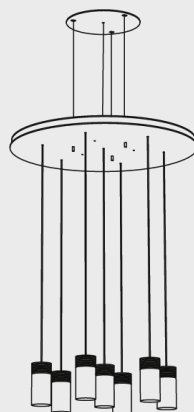

immenso
LUCE D'AUTORE

Sequenza

SQ760

Sequenza Arte

Sequenza

SQ760

Attacco a soffitto a specchio, plafone pendinato
finitura in coordinato
(altre finiture del plafone disponibili a richiesta).

LED: 7x4,5 W | 24 V | 3000K | CRI 90
5320 lm | 169 lm/W | > 60.000h | T 60°C
ALIMENTATORE: 24 V | 220/240V | 50/60 Hz
Dimmer elettronico: 0/10-1-10-PUSH

Finiture

 OT: Ottone spazz.	 NI: Nichel
 BR: Bronzo	 NE: Nero
 RA: Rame	

Diffusore

00: PMMA trasparente pieno **99:** PMMA vetrificato pieno

Accessori

Dimmer elettronico: DALI