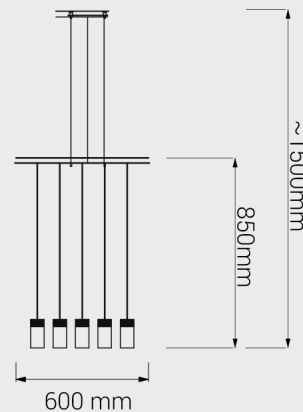

immenso
LUCE D'AUTORE

Sequenza

SQ760

Sequenza Arte

Sequenza

SQ760

Attacco a soffitto a specchio, plafone pendinato
finitura in coordinato
(altre finiture del plafone disponibili a richiesta).

LED: 7x4,5 W | 24 V | 3000K | CRI 90
5320 lm | 169 lm/W | > 60.000h | T 60°C
ALIMENTATORE: 24 V | 220/240V | 50/60 Hz
Dimmer elettronico: 0/10-1-10-PUSH

Finiture

 OT: Ottone spazz.	 NI: Nichel
 BR: Bronzo	 NE: Nero
 RA: Rame	

Diffusore

00: PMMA trasparente pieno **99:** PMMA vetrificato pieno

Accessori

Dimmer elettronico: DALI