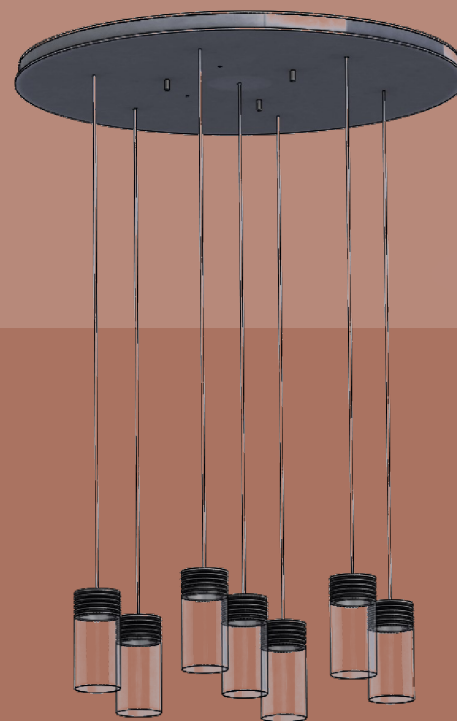

Sequenza

SQ761

Sequenza Arte

Sequenza

SQ761

Attacco a soffitto finitura in coordinato
(altre finiture del plafone disponibili a richiesta).

LED: 7x4,5 W | 24 V | 3000K | CRI 90
5320 lm | 169 lm/W | > 60.000h | T 60°C
ALIMENTATORE: 24 V | 220/240V | 50/60 Hz
Dimmer elettronico: 0/10-1-10-PUSH

Finiture

OT: Ottone spazz.
BR: Bronzo
RA: Rame

NI: Nichel
NE: Nero

Diffusore

00: PMMA trasparente pieno **99:** PMMA vetrificato pieno

Accessori

Dimmer elettronico: DALI