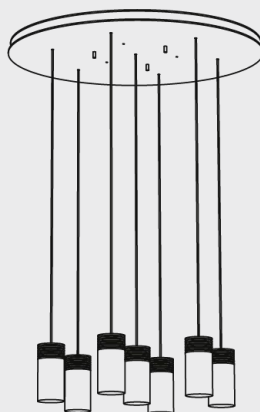

Sequenza

SQ761

Sequenza Arte

Sequenza

SQ761

Attacco a soffitto finitura in coordinato
(altre finiture del plafone disponibili a richiesta).

LED: 7x4,5 W | 24 V | 3000K | CRI 90
5320 lm | 169 lm/W | > 60.000h | T 60°C
ALIMENTATORE: 24 V | 220/240V | 50/60 Hz
Dimmer elettronico: 0/10-1-10-PUSH

Finiture

OT: Ottone spazz.
BR: Bronzo
RA: Rame

NI: Nichel
NE: Nero

Diffusore

00: PMMA trasparente pieno **99:** PMMA vetrificato pieno

Accessori

Dimmer elettronico: DALI