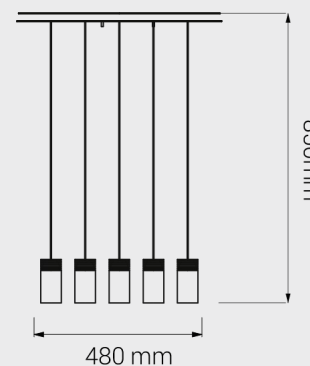

Sequenza

SQ761

Sequenza Arte

Sequenza

SQ761

Attacco a soffitto finitura in coordinato
(altre finiture del plafone disponibili a richiesta).

LED: 7x4,5 W | 24 V | 3000K | CRI 90
5320 lm | 169 lm/W | > 60.000h | T 60°C
ALIMENTATORE: 24 V | 220/240V | 50/60 Hz
Dimmer elettronico: 0/10-1-10-PUSH

Finiture

OT: Ottone spazz.
BR: Bronzo
RA: Rame

NI: Nichel
NE: Nero

Diffusore

00: PMMA trasparente pieno **99:** PMMA vetrificato pieno

Accessori

Dimmer elettronico: DALI