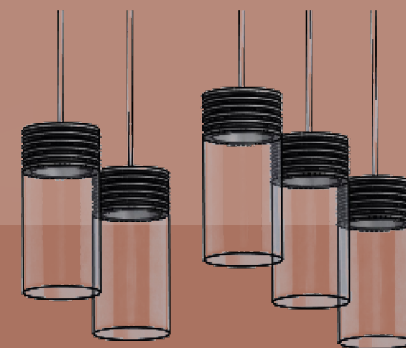

Sequenza

SQ761

Sequenza Arte

Sequenza

SQ761

Attacco a soffitto finitura in coordinato
(altre finiture del plafone disponibili a richiesta).

LED: 7x4,5 W | 24 V | 3000K | CRI 90
5320 lm | 169 lm/W | > 60.000h | T 60°C
ALIMENTATORE: 24 V | 220/240V | 50/60 Hz
Dimmer elettronico: 0/10-1-10-PUSH

Finiture

OT: Ottone spazz.
BR: Bronzo
RA: Rame

NI: Nichel
NE: Nero

Diffusore

00: PMMA trasparente pieno **99:** PMMA vetrificato pieno

Accessori

Dimmer elettronico: DALI