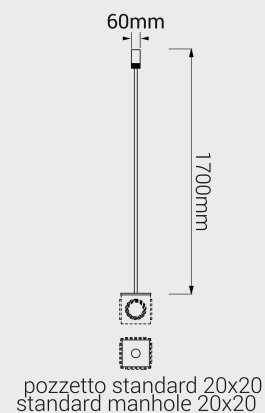

immenso
LUCE D'AUTORE

FuoriSequenza

SQF101

Sequenza da Esterno

FuoriSequenza

SQF101

Attacco a parete2
include n.2 bitta singola E012

LED: 4,5 W | 24 V | 3000K | CRI 90
760 lm | 169 lm/W | > 60.000h | T 60°C
ALIMENTATORE on/off: 24 V | 220/240V | 50/60 Hz

Finiture

IX: Inox

Diffusore

00: PMMA trasparente pieno 99: PMMA vetrificato pieno