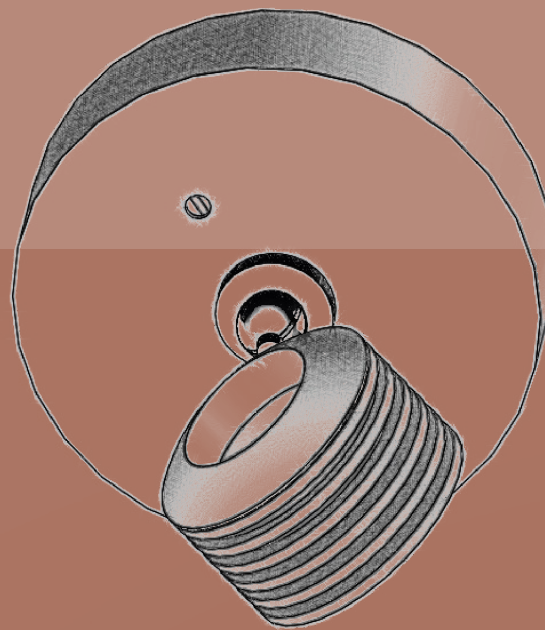

invenso
LUCI D'AUTORE

Sequenza Wally

SQW102

Wally mobile

Sequenza Wally

SQW102

Attacco a parete2
include n.2 bitta singola E012

LED: 3,9 W | 350 mA | 3000K | CRI 90 | 560 lm
144 lm/W | > 60.000h | T 55°C
ALIMENTATORE 350 mA | 220/240V | 50/60 Hz
Dimmer push touch

Finiture

OT: Ottone spazz.
BR: Bronzo
RA: Rame

NI: Nichel
NE: Nero

Diffusore

01: Ghiera in metallo 24°
02: Ghiera in metallo 38°
03: Ghiera in metallo 45°

11: Ghiera opal 24°
12: Ghiera opal 38°
13: Ghiera opal 45°