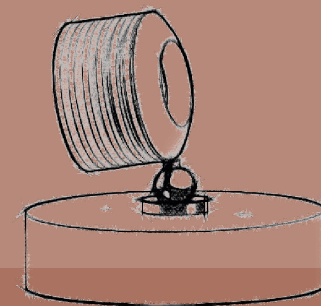

invenso
LUCI D'AUTORE

Sequenza Wally

SQW102

Wally mobile

Sequenza Wally

SQW102

Attacco a parete2
include n.2 bitta singola E012

LED: 3,9 W | 350 mA | 3000K | CRI 90 | 560 lm
144 lm/W | > 60.000h | T 55°C
ALIMENTATORE 350 mA | 220/240V | 50/60 Hz
Dimmer push touch

Finiture

OT: Ottone spazz.
BR: Bronzo
RA: Rame

NI: Nichel
NE: Nero

Diffusore

01: Ghiera in metallo 24°
02: Ghiera in metallo 38°
03: Ghiera in metallo 45°

11: Ghiera opal 24°
12: Ghiera opal 38°
13: Ghiera opal 45°