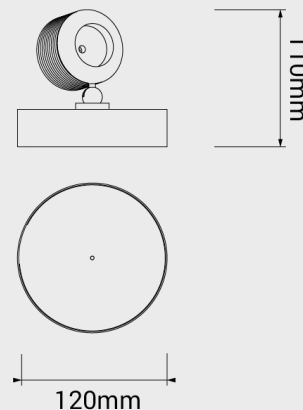

invenso
LUCI D'AUTORE

Sequenza Wally

SQW102

Wally mobile

Sequenza Wally

SQW102

Attacco a parete2
include n.2 bitta singola E012

LED: 3,9 W | 350 mA | 3000K | CRI 90 | 560 lm
144 lm/W | > 60.000h | T 55°C
ALIMENTATORE 350 mA | 220/240V | 50/60 Hz
Dimmer push touch

Finiture

OT: Ottone spazz.
BR: Bronzo
RA: Rame

NI: Nichel
NE: Nero

Diffusore

01: Ghiera in metallo 24°
02: Ghiera in metallo 38°
03: Ghiera in metallo 45°

11: Ghiera opal 24°
12: Ghiera opal 38°
13: Ghiera opal 45°