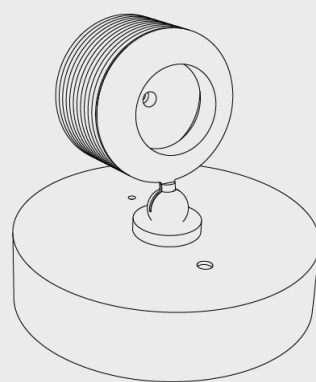

invenso
LUCI D'AUTORE

Sequenza Wally

SQW102

Wally mobile

Sequenza Wally

SQW102

Attacco a parete2
include n.2 bitta singola E012

LED: 3,9 W | 350 mA | 3000K | CRI 90 | 560 lm
144 lm/W | > 60.000h | T 55°C
ALIMENTATORE 350 mA | 220/240V | 50/60 Hz
Dimmer push touch

Finiture

OT: Ottone spazz.
BR: Bronzo
RA: Rame

NI: Nichel
NE: Nero

Diffusore

01: Ghiera in metallo 24°
02: Ghiera in metallo 38°
03: Ghiera in metallo 45°

11: Ghiera opal 24°
12: Ghiera opal 38°
13: Ghiera opal 45°