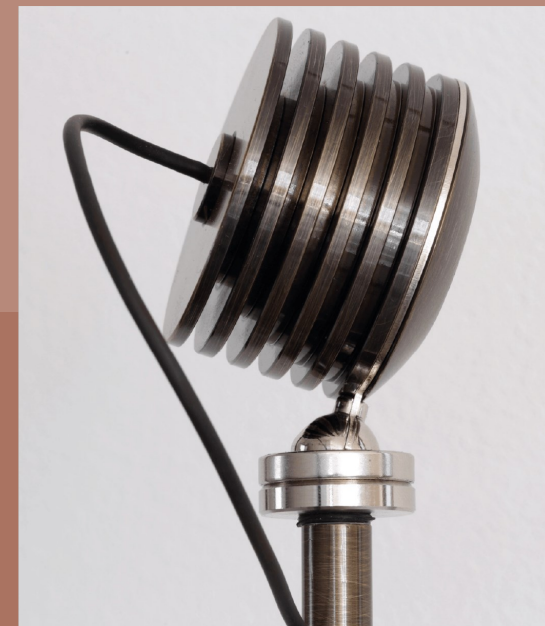

# Sequenza Wally

---

**SQW301**

# sfilante con stile

## Sequenza Wally

SQW301

LED: 3,9 W | 350 mA | 3000K | CRI 90 | 560 lm  
144 lm/W | > 60.000h | T 55°C

ALIMENTATORE con dimmer push da TR  
tensione costante 24 V | 220/240V | 50/60 Hz

### Diffuser

- 01:** Metal ring 24°
- 02:** Metal ring 38°
- 03:** Metal ring 45°

- 11:** Opal ring 24°
- 12:** Opal ring 38°
- 13:** Opal ring 45°