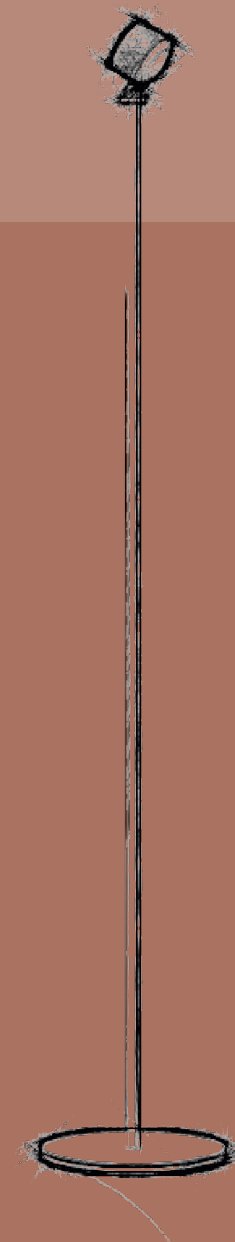

# Sequenza Wally

---

**SQW301**

## Sequenza Wally

SQW301

LED: 3,9 W | 350 mA | 3000K | CRI 90 | 560 lm  
144 lm/W | > 60.000h | T 55°C

ALIMENTATORE con dimmer push da TR  
tensione costante 24 V | 220/240V | 50/60 Hz

### Finishes

- OT:** Brushed brass
- BR:** Bronze
- RA:** Copper

- NI:** Nickel
- NE:** Black

### Diffuser

- 01:** Metal ring 24°
- 02:** Metal ring 38°
- 03:** Metal ring 45°

- 11:** Opal ring 24°
- 12:** Opal ring 38°
- 13:** Opal ring 45°