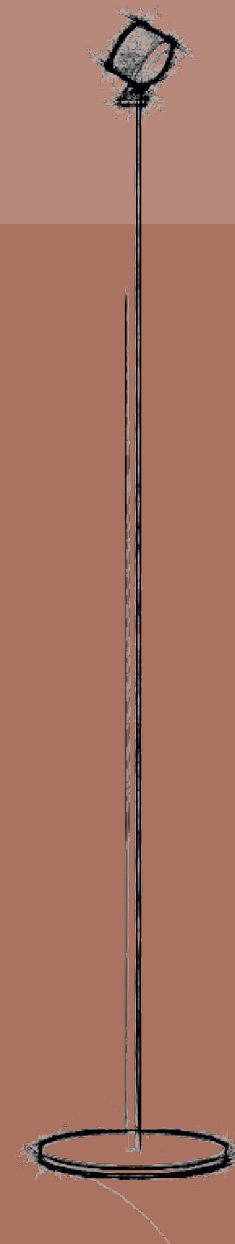

Sequenza Wally

SQW301

sfilante con stile

Sequenza Wally

SQW301

LED: 3,9 W | 350 mA | 3000K | CRI 90 | 560 lm
144 lm/W | > 60.000h | T 55°C

ALIMENTATORE con dimmer push da TR
tensione costante 24 V | 220/240V | 50/60 Hz

Finiture

-  **OT:** Ottone spazz.
-  **BR:** Bronzo
-  **RA:** Rame

-  **NI:** Nichel
-  **NE:** Nero

Diffusore

- 01:** Ghiera in metallo 24°
- 02:** Ghiera in metallo 38°
- 03:** Ghiera in metallo 45°

- 11:** Ghiera opal 24°
- 12:** Ghiera opal 38°
- 13:** Ghiera opal 45°