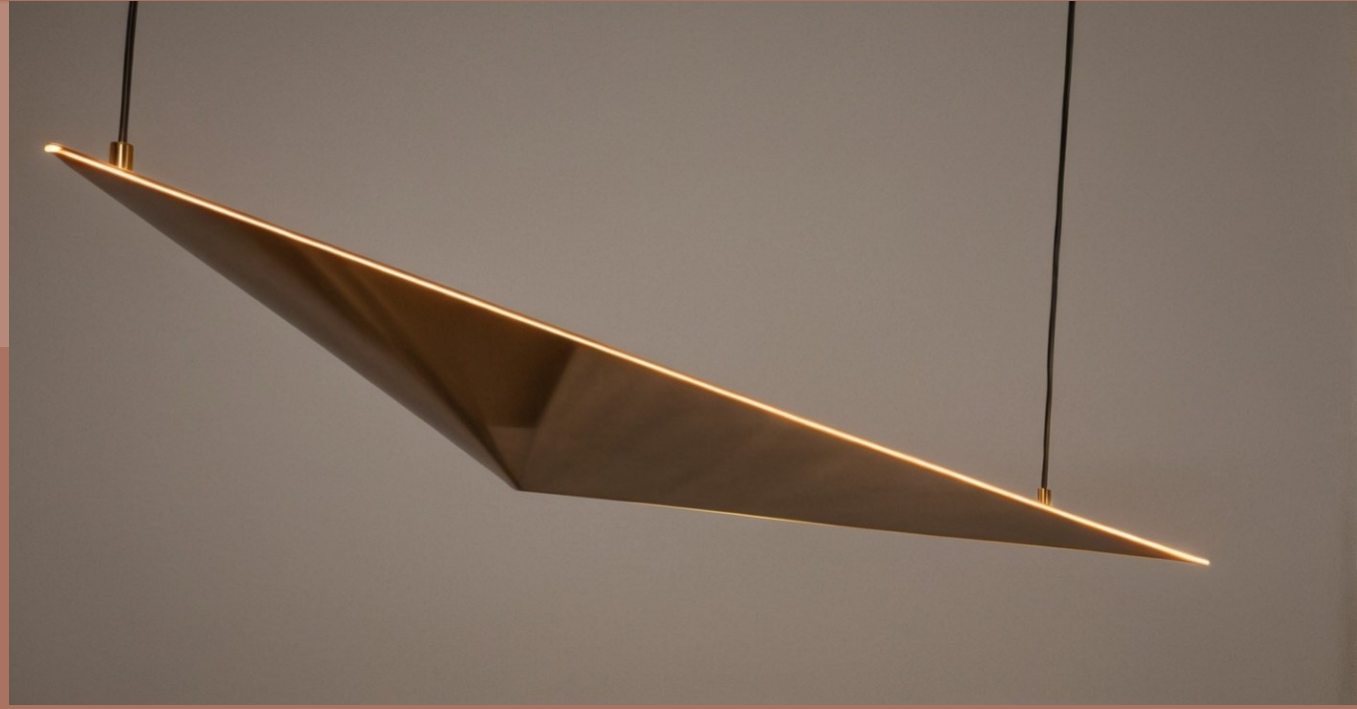

invenso
LUCE D'AUTORE

Notorius

NT001

Coming soon - Novità 2025 Scehggia di Luce

Notorius

NT001

LED: 24v | 30 W | 4230lm | 3000K | CRI <90 | 141 lm/W |
ALIMENTATORE 24v

Finishes

 OT: Brushed brass	 NI: Nickel
 BR: Bronze	 NE: Black
 RA: Copper	

Accessories

Electronic dimmer: DALI
Electronic dimmer: 0/10-1-10-PUSH

A++

LED

IP20