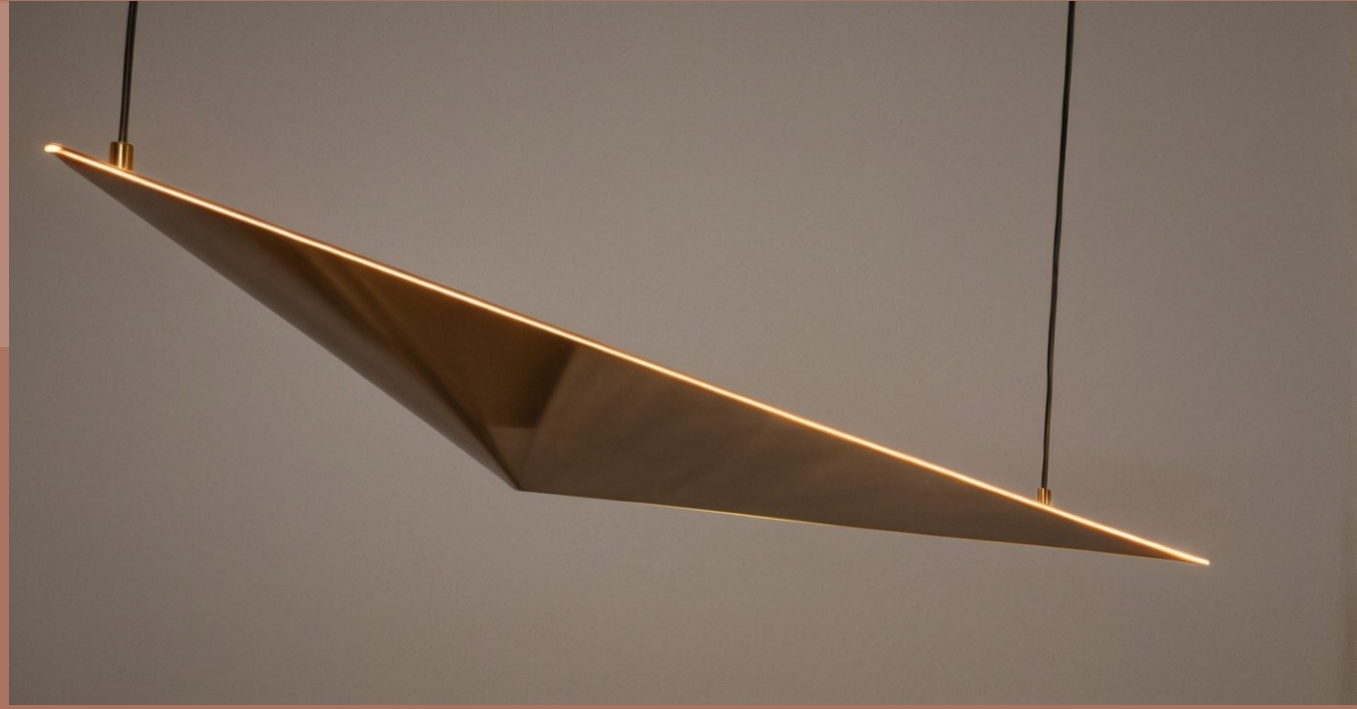

invenso
LUCE D'AUTORE

Notorius

NT001

Coming soon - Novità 2025 Scehggia di Luce

Notorius

NT001

LED: 24v | 30 W | 4230lm | 3000K | CRI <90 | 141 lm/W |
ALIMENTATORE 24v

Finiture

 OT: Ottone spazz.	 NI: Nichel
 BR: Bronzo	 NE: Nero
 RA: Rame	

Accessori

Dimmer elettronico: DALI
Dimmer elettronico: 0/10-1-10-PUSH