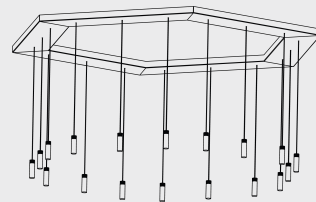

invenso
LUCE D'AUTORE

Sequenza Mini

SM750

Sequenza Mini

SM750

Wall attachment
includes 2 single cleat E012

LED: 18x2 W | 350 mA | 3000K | CRI 90
5976 lm | 166 lm/W | > 50.000h | T 55°C
ALIMENTATORE: 350mA | 220/240V | 50/60 Hz
Dimmer elettronico: 0/10-1-10-PUSH