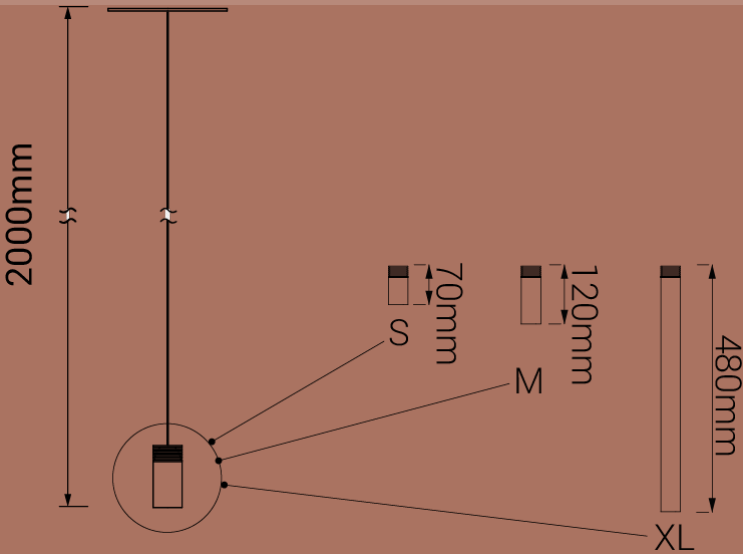

invenso
LUCE D'AUTORE

Sequenza Mini

SM750

Sequenza Mini

SM750

Wall attachment
includes 2 single cleat E012

LED: 18x2 W | 350 mA | 3000K | CRI 90
5976 lm | 166 lm/W | > 50.000h | T 55°C
ALIMENTATORE: 350mA | 220/240V | 50/60 Hz
Dimmer elettronico: 0/10-1-10-PUSH