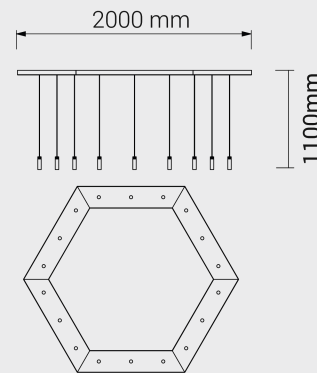

invenso
LUCE D'AUTORE

Sequenza Mini

SM750

Sequenza Mini

SM750

Wall attachment
includes 2 single cleat E012

LED: 18x2 W | 350 mA | 3000K | CRI 90
5976 lm | 166 lm/W | > 50.000h | T 55°C
ALIMENTATORE: 350mA | 220/240V | 50/60 Hz
Dimmer elettronico: 0/10-1-10-PUSH