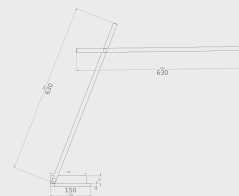

A++

LED

IP20