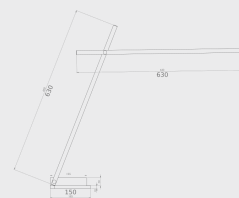

OR: Oro-24k

NE: Nero

A++

LED

IP20